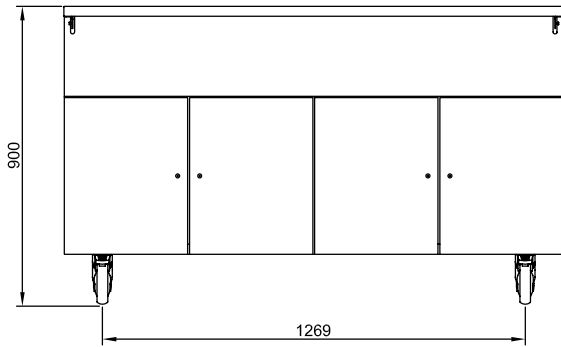

Rakenne

- Taso valmistettu AISI 304 ruostumattomasta teräksestä ja kaikki kulmat ja reunat ovat pyöristettyjä.
- Yksiköt toimitetaan vakiona neljällä pyörällä. Pyörät ovat 150 mm korkeita, joista kaksi ovat lukittavia. Yksiköt voidaan vaihtoehtoisesti toimittaa myös jaloilla, joiden korkeus on 150 mm.

Lisävarusteet

- RST sokkeli 1500 mm, Flexi PNC 852007

HYVÄKSYNTÄ: _____

Edestä

Sivulta

Päältä

Avaintieto

Ulkomitat, leveys:	1500 mm
321002 (FSL15N4)	
Ulkomitat, syvyys:	1060 mm
Ulkomitat, korkeus:	900 mm
Nettopaino:	60 kg