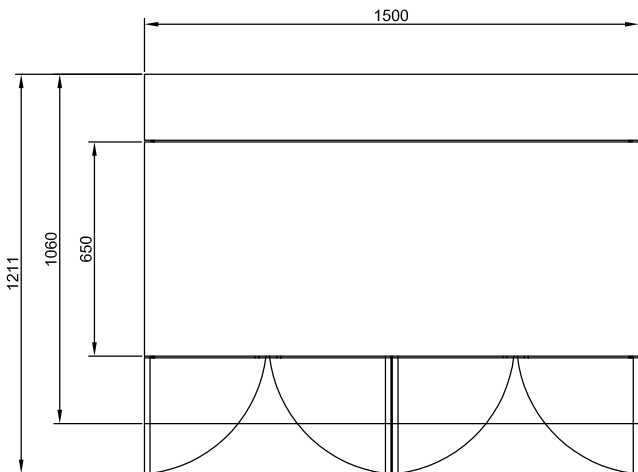

Rakenne

- Taso valmistettu AISI 304 ruostumattomasta teräksestä ja kaikki kulmat ja reunat ovat pyöristettyjä.
- Yksiköt toimitetaan vakiona neljällä pyörällä. Pyörät ovat 150 mm korkeita, joista kaksi ovat lukittavia. Yksiköt voidaan vaihtoehtoisesti toimittaa myös jaloilla, joiden korkeus on 150 mm.

Lisävarusteet

- RST sokkeli 1500 mm, Flexi PNC 852007

HYVÄKSYNTÄ: _____

Edestä

Sivulta

Päältä

Avaintieto

Ulkomitat, leveys:	1500 mm
321002 (FSL15N4)	
Ulkomitat, syvyys:	1060 mm
Ulkomitat, korkeus:	900 mm
Nettopaino:	60 kg