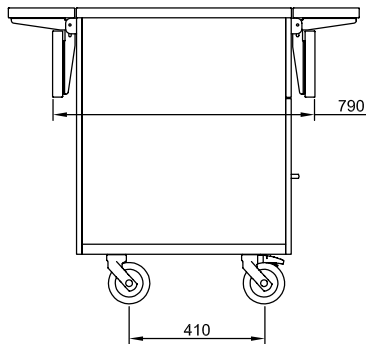

Rakenne

- Taso valmistettu AISI 304 ruostumattomasta teräksestä ja kaikki kulmat ja reunat ovat pyöristettyjä.
- Yksiköt toimitetaan vakiona neljällä pyörällä. Pyörät ovat 150 mm korkeita, joista kaksi ovat lukittavia. Yksiköt voidaan vaihtoehtoisesti toimittaa myös jaloilla, joiden korkeus on 150 mm.

Lisävarusteet

- RST sokkeli 1500 mm, Flexi PNC 852007

HYVÄKSYNTÄ: _____

Edestä

Sivulta

Päältä

Avaintieto

Ulkomitat, leveys:	1500 mm
321002 (FSL15N4)	
Ulkomitat, syvyys:	1060 mm
Ulkomitat, korkeus:	900 mm
Nettopaino:	60 kg